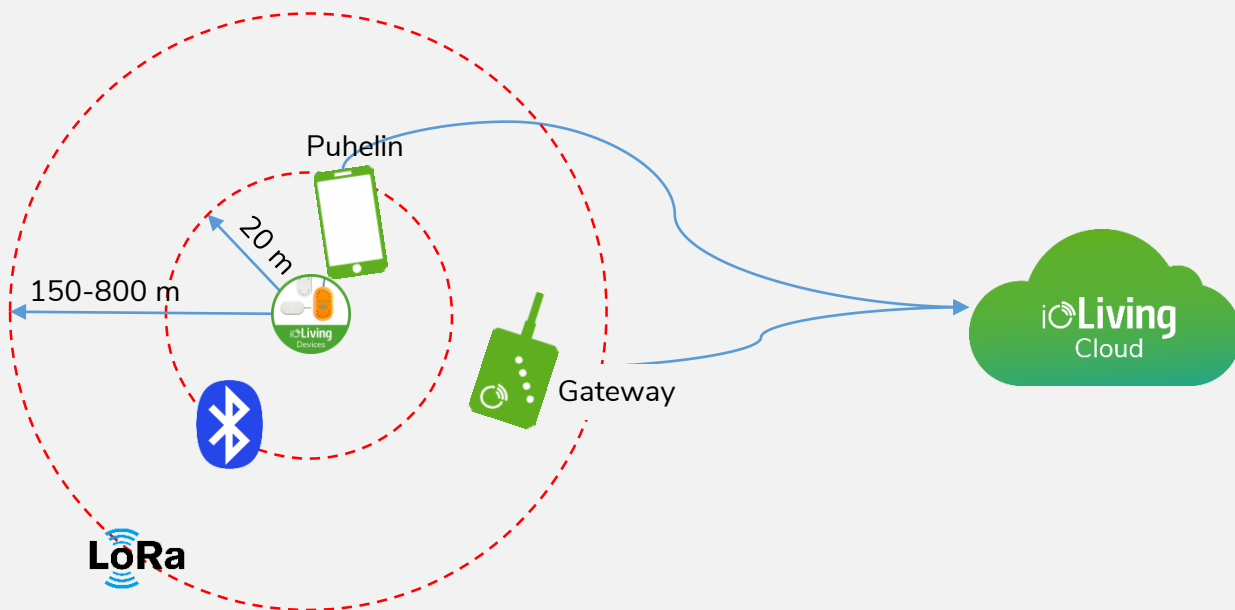

LoRa® 871.5MHz 1v takuu

Toimintaperiaate

Sijoita laitteet käyttötarkoituksen mukaisiin paikkoihin. Käynnistä tiedonkeräyslaitteet asettamalla paristot paikoilleen. Laitteet alkavat tallentamaan mittaustietoja muistiinsa. Mittaustiedot siirretään puhelimella ja/tai gateway-laitteella nettiin.

Tiedonsiirto gateway-laitteella

Gateway siirtää jatkuvasti laajemmalla alueella useiden tiedonkeräyslaitteiden lähettämää tietoa.

Mittaustiedon loppukäsittely ja analysointi

Mitattua dataa analysoidaan ja jaetaan nettiselaimella.