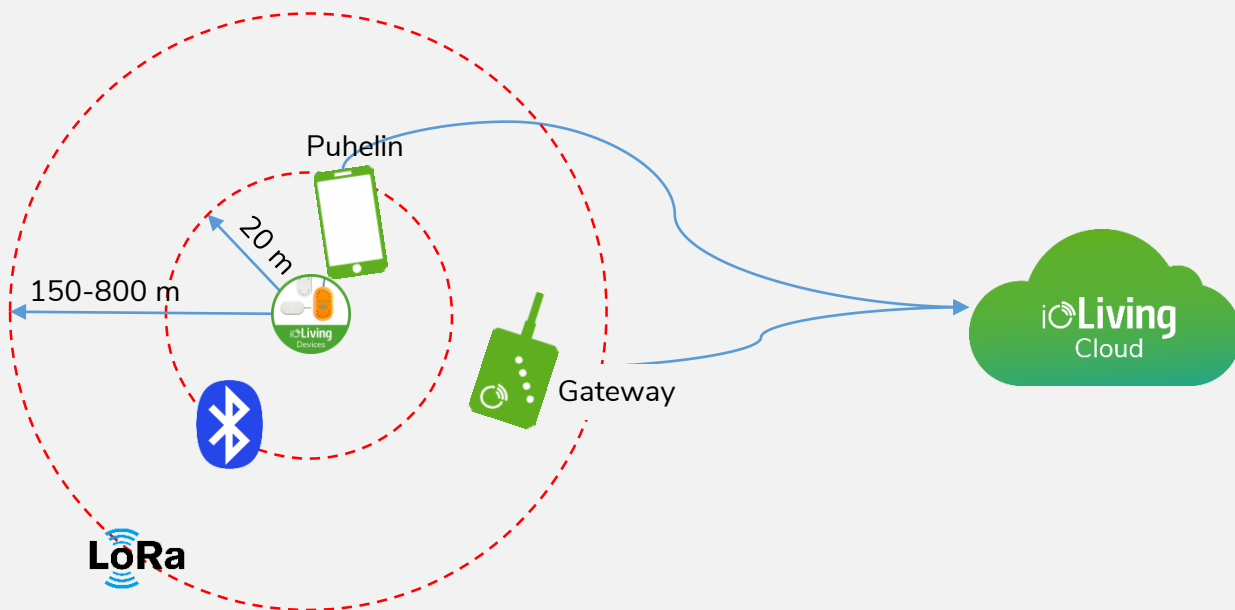

Tuotemalli: Gateway Maxi

Mittaustietojen jatkuva siirto ioLiving pilvipalveluun. Sisä- ja ulkokäyttöön tarkoitettu, itsenäisesti toimiva Gateway-laite.

- Laite siirtää LoRa-radion kautta tulevat hetkelliset mittaustiedot pilvipalveluun
- Laite siirtää Bluetooth-radion kautta tulevat hetkelliset mittaustiedot pilvipalveluun
- Laite lukee Bluetooth-yhteydellä tiedonkeräyslaitteen muistiin talletetut tiedot ja siirtää luetut tiedot pilvipalveluun

Signaalien kantama:

Bluetooth: avoimessa ympäristössä n. 20 m
LoRa: avoimessa ympäristössä n. 800 m

Käyttöympäristö:

Suojaus: IP56, Suojattu vesisuihkulta
Lämpötila: -20 °C - +60 °C

Toimii verkkovirralla.

Cerus Oy
Teollisuustie 1
90830 Haukipudas

www.ioliving.com
sales@ioliving.com
+358 44 3310982

Toimintaperiaate

Sijoita laitteet käyttötarkoituksen mukaisiin paikkoihin. Käynnistä tiedonkeräyslaitteet asettamalla paristot paikoilleen. Laitteet alkavat tallentamaan mittaustietoja muistiinsa. Mittaustiedot siirretään puhelimella ja/tai gateway-laitteella nettiin.

Tiedonsiirto gateway-laitteella

Gateway siirtää jatkuvasti laajemmalta alueelta useiden tiedonkeräyslaitteiden lähettämää tietoa.

Mittaustiedon loppukäsittely ja analysointi

Mitattua dataa analysoidaan ja jaetaan nettiselaimella.