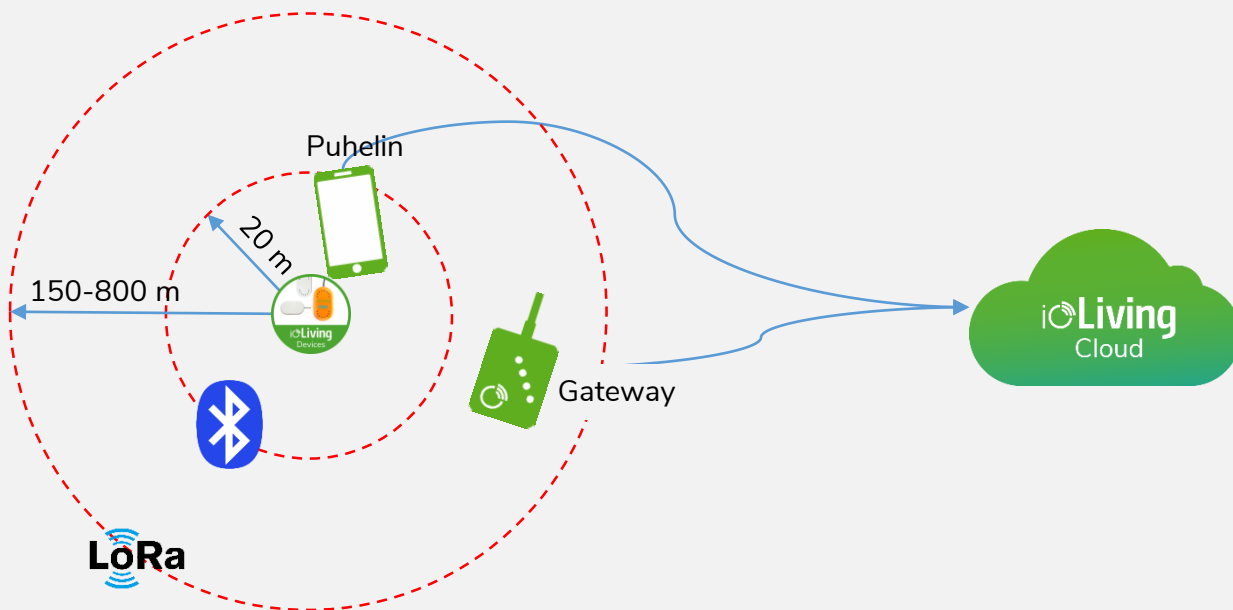

Tuotemalli: Gateway Medium

Mittaustietojen jatkuva siirto ioLiving pilvipalveluun. Sisä- ja ulkokäyttöön tarkoitettu Gateway-laite.

- Laite siirtää LoRa-radion kautta tulevat hetkelliset mittaustiedot pilvipalveluun
- Laite siirtää Bluetooth-radion kautta tulevat hetkelliset mittaustiedot pilvipalveluun
- Laite lukee Bluetooth-yhteydellä tiedonkeräyslaitteen muistiin talletetut tiedot ja siirtää luetut tiedot pilvipalveluun

LoRa 871.5MHz 1v takuu

ioLiving

Ceruus Oy
Teollisuustie 1
90830 Haukipudas

www.ioliving.com
sales@ioliving.com
+358 44 3310982

Toimintaperiaate

Sijoita laitteet käyttötarkoituksen mukaisiin paikkoihin. Käynnistä tiedonkeräyslaitteet asettamalla paristot paikoilleen. Laitteet alkavat tallentamaan mittaustietoja muistiinsa. Mittaustiedot siirretään puhelimella ja/tai gateway-laitteella nettiin.

Tiedonsiirto puhelimen avulla

Android-puhelimen avulla pitkänkin aikavälin tallennetut tiedot voidaan käydä siirtämässä tiedonkeräyslaitteiden muistista pilvipalveluun. iPhone-sovellus julkaistaan keväällä 2019.

Tiedonsiirto gateway-laitteella

Gateway siirtää jatkuvasti laajemmalla alueella useiden tiedonkeräyslaitteiden lähettämää tietoa.

Mittaustiedon loppukäsittely ja analysointi

Mitattua dataa analysoidaan ja jaetaan nettiselaimella.